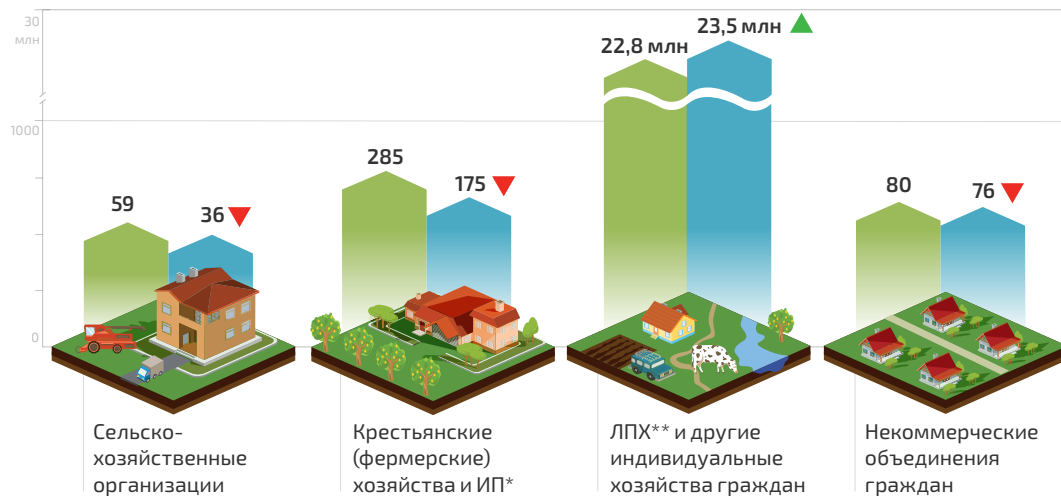

ПРЕДВАРИТЕЛЬНЫЕ ИТОГИ ВСЕРОССИЙСКОЙ СЕЛЬСКОХОЗЯЙСТВЕННОЙ ПЕРЕПИСИ 2016 ГОДА

ЧИСЛО СЕЛЬСКОХОЗЯЙСТВЕННЫХ ОРГАНИЗАЦИЙ/ХОЗЯЙСТВ (тыс.)

ПЛОЩАДЬ СЕЛЬСКОХОЗЯЙСТВЕННЫХ УГОДИЙ ПО КАТЕГОРИЯМ ХОЗЯЙСТВ (тыс. га)

ПОСЕВНАЯ ПЛОЩАДЬ ПО ВИДАМ СЕЛЬХОЗКУЛЬТУР (тыс. га)