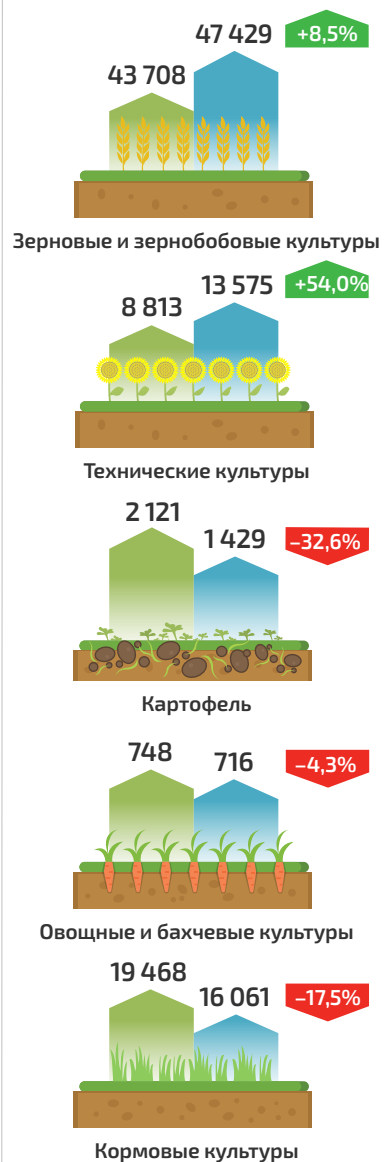

ПРЕДВАРИТЕЛЬНЫЕ ИТОГИ ВСЕРОССИЙСКОЙ СЕЛЬСКОХОЗЯЙСТВЕННОЙ ПЕРЕПИСИ 2016 ГОДА

ЧИСЛО СЕЛЬСКОХОЗЯЙСТВЕННЫХ ОРГАНИЗАЦИЙ/ХОЗЯЙСТВ (тыс.)

ПЛОЩАДЬ СЕЛЬСКОХОЗЯЙСТВЕННЫХ УГОДИЙ ПО КАТЕГОРИЯМ ХОЗЯЙСТВ (тыс. га)

ПОСЕВНАЯ ПЛОЩАДЬ ПО ВИДАМ СЕЛЬХОЗКУЛЬТУР (тыс. га)

ПОГОЛОВЬ СЕЛЬСКОХОЗЯЙСТВЕННЫХ ЖИВОТНЫХ (тыс. голов)

ПОГОЛОВЬ ПТИЦЫ (тыс. голов)